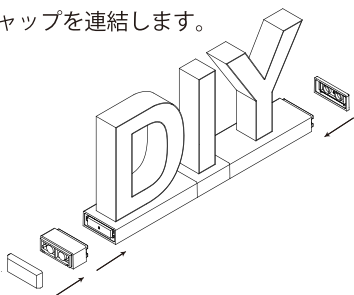

取扱説明書

2. 左右エンドに電源用コネクタ及び  
エンドキャップを連結します。

1. 使用するマグネット文字同士を連結します。

3. abcMIX 専用の AC/DC 電源アダプターと  
電源用コネクタを接続し家庭用コンセントへ  
差し込んでください。

abcMIX 専用 AC/DC 電源アダプター

マグネット式：スライド式共通

モデル：GM60-120500-F

定格入力：AC100-200V/50/60 Hz 2.0A

取扱説明書

【スライドベース (台形)&(楕円) 共通です】

1. 保護用カバーを台座から取り外し、文字間に  
応じて任意の長さに切っておきます。

3. 文字配置を確認後、右エンドに電源アダプター  
と接続したスライド用ケーブルを下図のように  
差し込みます。

【スライド式トップ (上)&バック (後) 共通です】

2. 台座の正面右横からスライド式ボトム (下)  
を文字向きに注意してスライド配置し、  
事前に切っておいた保護用カバーを差込みます。