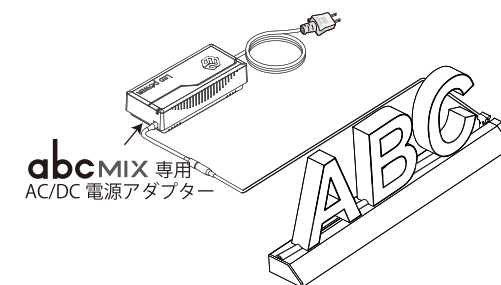

注意

1. 本体及び付属品に水などが掛からないようご注意ください。本体内部に水などが入ると電子基板がショートし、出火の原因・故障の原因となります。
2. 火気の近くや高温・多湿になる場所での使用は事故・火災・故障の原因になる恐れがあります。
3. 本体に強い衝撃を与えたり、分解・修理は絶対にしないで下さい。損傷・故障の原因となります。
4. 長時間ご使用にならない場合は、AC/DC 電源アダプターをコンセントから抜いて下さい。
5. 異臭・異音が出たり、落下・破損した場合は使用を中止して下さい。