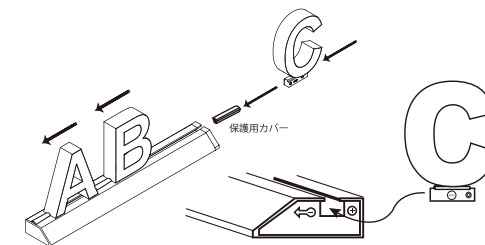

取扱説明書

【スライドベース (台形)&(楕円) 共通です】

1. 保護用カバーを台座から取り外し、文字間に  
応じて任意の長さに切っておきます。

3. 文字配置を確認後、右エンドに電源アダプター  
と接続したスライド用ケーブルを下図のように  
差し込みます。

【スライド式トップ (上)&バック (後) 共通です】

2. 台座の正面右横からスライド式ボトム (下)  
を文字向きに注意してスライド配置し、  
事前に切っておいた保護用カバーを差込みます。