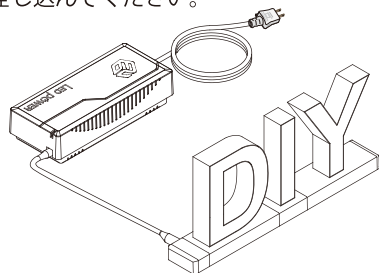

取扱説明書

2. 左右エンドに電源用コネクタ及び  
エンドキャップを連結します。

1. 使用するマグネット文字同士を連結します。

3. abcMIX 専用の AC/DC 電源アダプターと  
電源用コネクタを接続し家庭用コンセントへ  
差し込んでください。

abcMIX 専用 AC/DC 電源アダプター

マグネット式：スライド式共通

モデル：GM60-120500-F

定格入力：AC100-200V/50/60 Hz 2.0A

取扱説明書

【スライドベース (台形)&(楕円) 共通です】

1. 保護用カバーを台座から取り外し、文字間に  
応じて任意の長さに切っておきます。

3. 文字配置を確認後、右エンドに電源アダプター  
と接続したスライド用ケーブルを下図のように  
差し込みます。

【スライド式トップ (上)&バック (後) 共通です】

2. 台座の正面右横からスライド式ボトム (下)  
を文字向きに注意してスライド配置し、  
事前に切っておいた保護用カバーを差込みます。