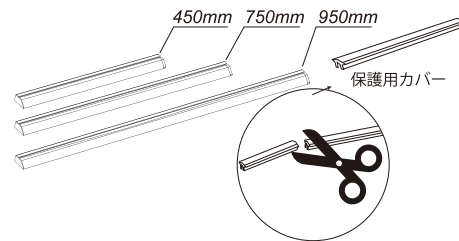

取扱説明書

【スライドベース (台形)&(楕円) 共通です】

1. 保護用カバーを台座から取り外し、文字間に  
応じて任意の長さに切っておきます。

3. 文字配置を確認後、右エンドに電源アダプター  
と接続したスライド用ケーブルを下図のように  
差し込みます。

【スライド式トップ (上)&バック (後) 共通です】

2. 台座の正面右横からスライド式ボトム (下)  
を文字向きに注意してスライド配置し、  
事前に切っておいた保護用カバーを差込みます。