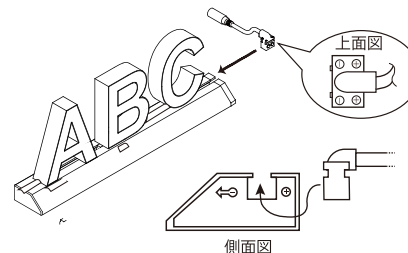

取扱説明書

2. 左右エンドに電源用コネクタ及び  
エンドキャップを連結します。

1. 使用するマグネット文字同士を連結します。

3. abcMIX 専用の AC/DC 電源アダプターと  
電源用コネクタを接続し家庭用コンセントへ  
差し込んでください。

abcMIX 専用 AC/DC 電源アダプター

マグネット式：スライド式共通

モデル：GM60-120500-F

定格入力：AC100-200V/50/60 Hz 2.0A

取扱説明書

【スライドベース (台形)&(楕円) 共通です】

1. 保護用カバーを台座から取り外し、文字間に  
応じて任意の長さに切っておきます。

3. 文字配置を確認後、右エンドに電源アダプター  
と接続したスライド用ケーブルを下図のように  
差し込みます。

【スライド式トップ (上)&バック (後) 共通です】

2. 台座の正面右横からスライド式ボトム (下)  
を文字向きに注意してスライド配置し、  
事前に切っておいた保護用カバーを差込みます。