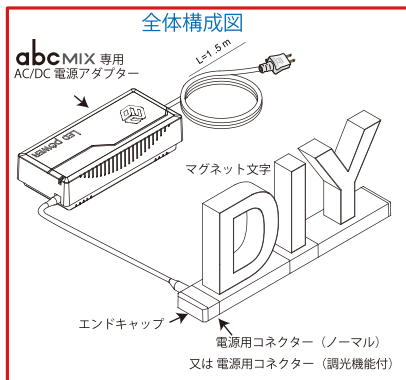

取扱説明書

2. 左右エンドに電源用コネクタ及び  
エンドキャップを連結します。

1. 使用するマグネット文字同士を連結します。

3. abcMIX 専用の AC/DC 電源アダプターと  
電源用コネクタを接続し家庭用コンセントへ  
差し込んでください。

abcMIX 専用 AC/DC 電源アダプター

マグネット式：スライド式共通

モデル：GM60-120500-F

定格入力：AC100-200V/50/60 Hz 2.0A

取扱説明書

【スライドベース (台形)&(楕円) 共通です】

1. 保護用カバーを台座から取り外し、文字間に  
応じて任意の長さに切っておきます。

3. 文字配置を確認後、右エンドに電源アダプター  
と接続したスライド用ケーブルを下図のように  
差し込みます。

【スライド式トップ (上)&バック (後) 共通です】

2. 台座の正面右横からスライド式ボトム (下)  
を文字向きに注意してスライド配置し、  
事前に切っておいた保護用カバーを差込みます。