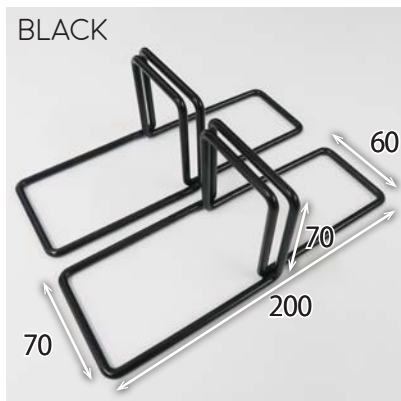

板を差し込むだけ 1STEP

仕切りスタンド

PANEL STAND

3mm厚の板を 差し込むだけの簡単設置

お好みの板をご使用いただけます。
しっかりとしたスチール製で、安心ガード。

※飛沫感染防止用パネルの設置にも役立ちます。

隙間に板を差し込みます

カラー：ホワイト
品番：PAST-W
JAN：4953463720298

カラー：ブラック
品番：PAST-B
JAN：4953463720304

商品サイズ

W70mm/60mm×H70mm×D200mm

材質

スチール

対応板厚

板厚3mm専用

推奨板サイズ

約W900mm×H600mm ※おおよその目安です

※注意

3mm厚を超える板を入れると差込口が広がってしまう可能性があります。

アクリサンデー株式会社

☎ 0120-005-998 (9:00~17:00/元日のみ休)
<http://www.acrysunday.co.jp>