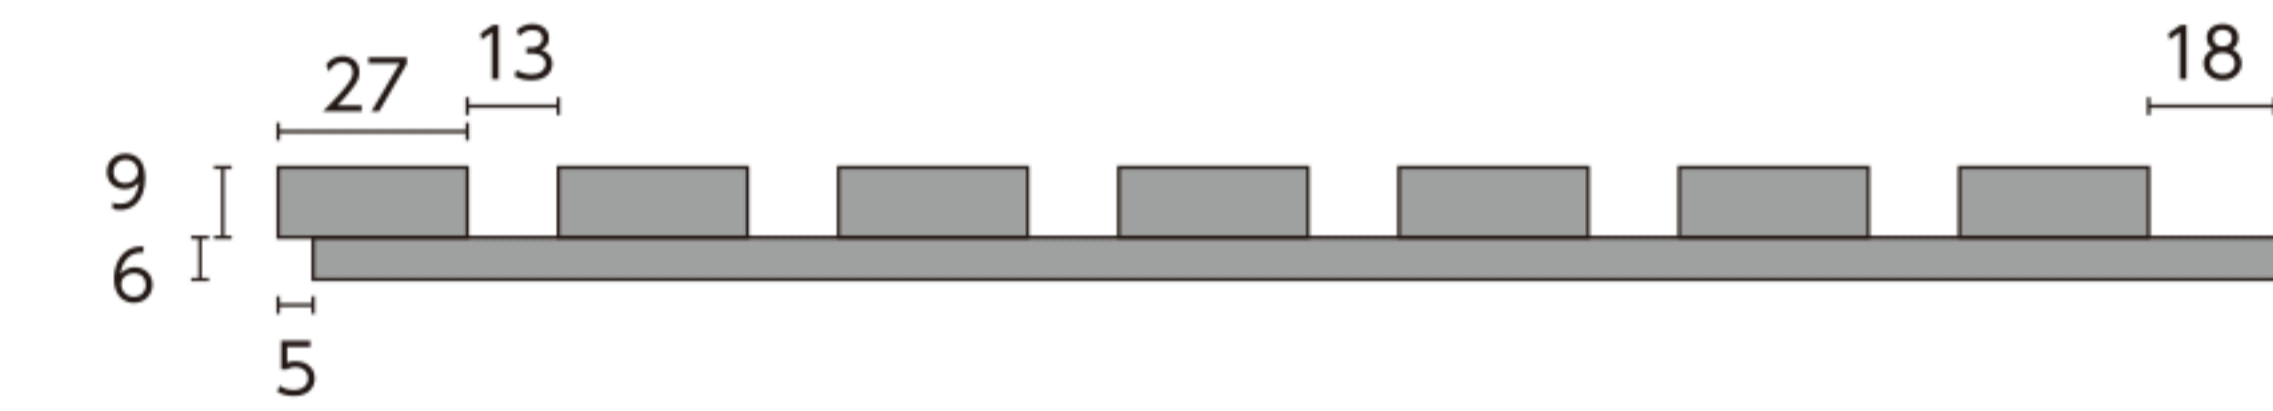

断面図寸法※(mm)

※サイズ寸法公差±1.5mm

〈使用できる場所〉

いろんなシーンで
自分好みに

壁紙、クロス、石膏ボード、
合板などの平滑な壁面

使用できない場所

・屋外、天井、床面など壁面以外の場所 ・浴室などの湿気の多い場所 ・台所など火気のある場所
・土壁、砂壁、繊維壁など凹凸のある壁

注意

屋内壁面に貼ることでリフォーム、騒音軽減することを目的としたフェルト製壁材です。それ以外の用途に使用し、万が一問題が発生しても当社は一切責任を負いかねますのであらかじめご了承ください。本商品は音を抑える効果がありますが、無音状態にするものではありません。吸音性能は使用状況や環境によって異なるため、効果を保証するものではありません。

【施工上の注意】

粘着面は強力ですので、貼り直しは出来ません。カットする際に怪我をしないように十分に気をつけてください。必要に応じて軍手をご使用ください。パネルを落とさないでください、表面木質が破損するおそれがあります。保管時は立てかけないでください。反り、破損の原因になります。天然木を使用しているため製品により色の違い、小傷、ひび割れ、欠け、節などがある場合がございます。

【取扱い上の注意】

火気の近くでは絶対に使用しないでください。暖房器具・加湿器・照明器具などの熱源を本商品から1メートル以上離してご使用ください。水のかかる場所、湿気の多い場所で使用した場合、接着力の低下やフェルト・表面木質の劣化のおそれがあります。直接日光が当たる場所や湿気の多い場所での使用は避けてください。貼り付け後の本商品にフックなどを取り付けて物を掛けたりしないでください。本商品を剥がす際に起こる事故・破損による損害が発生した場合でも、弊社は一切の責任を負いかねますのであらかじめご了承ください。

仕様・外観は予告なしに変更することがありますのでご了承ください。

販売元 **アクリサンデー株式会社**

お問い合わせ

☎ 0120-005-998 携帯電話OK

9:00~17:00 (土・日・祝日を除く)

4 953463 798006

壁物語

貼るだけ
スラッとウォール
ALL FELT SLAT WALL

音の反響を和らげたい

手間なく設置したい

模様替えしたい

住環境にやさしい※

※ホルムアルデヒド発散濃度試験済み (JIS A 1460)