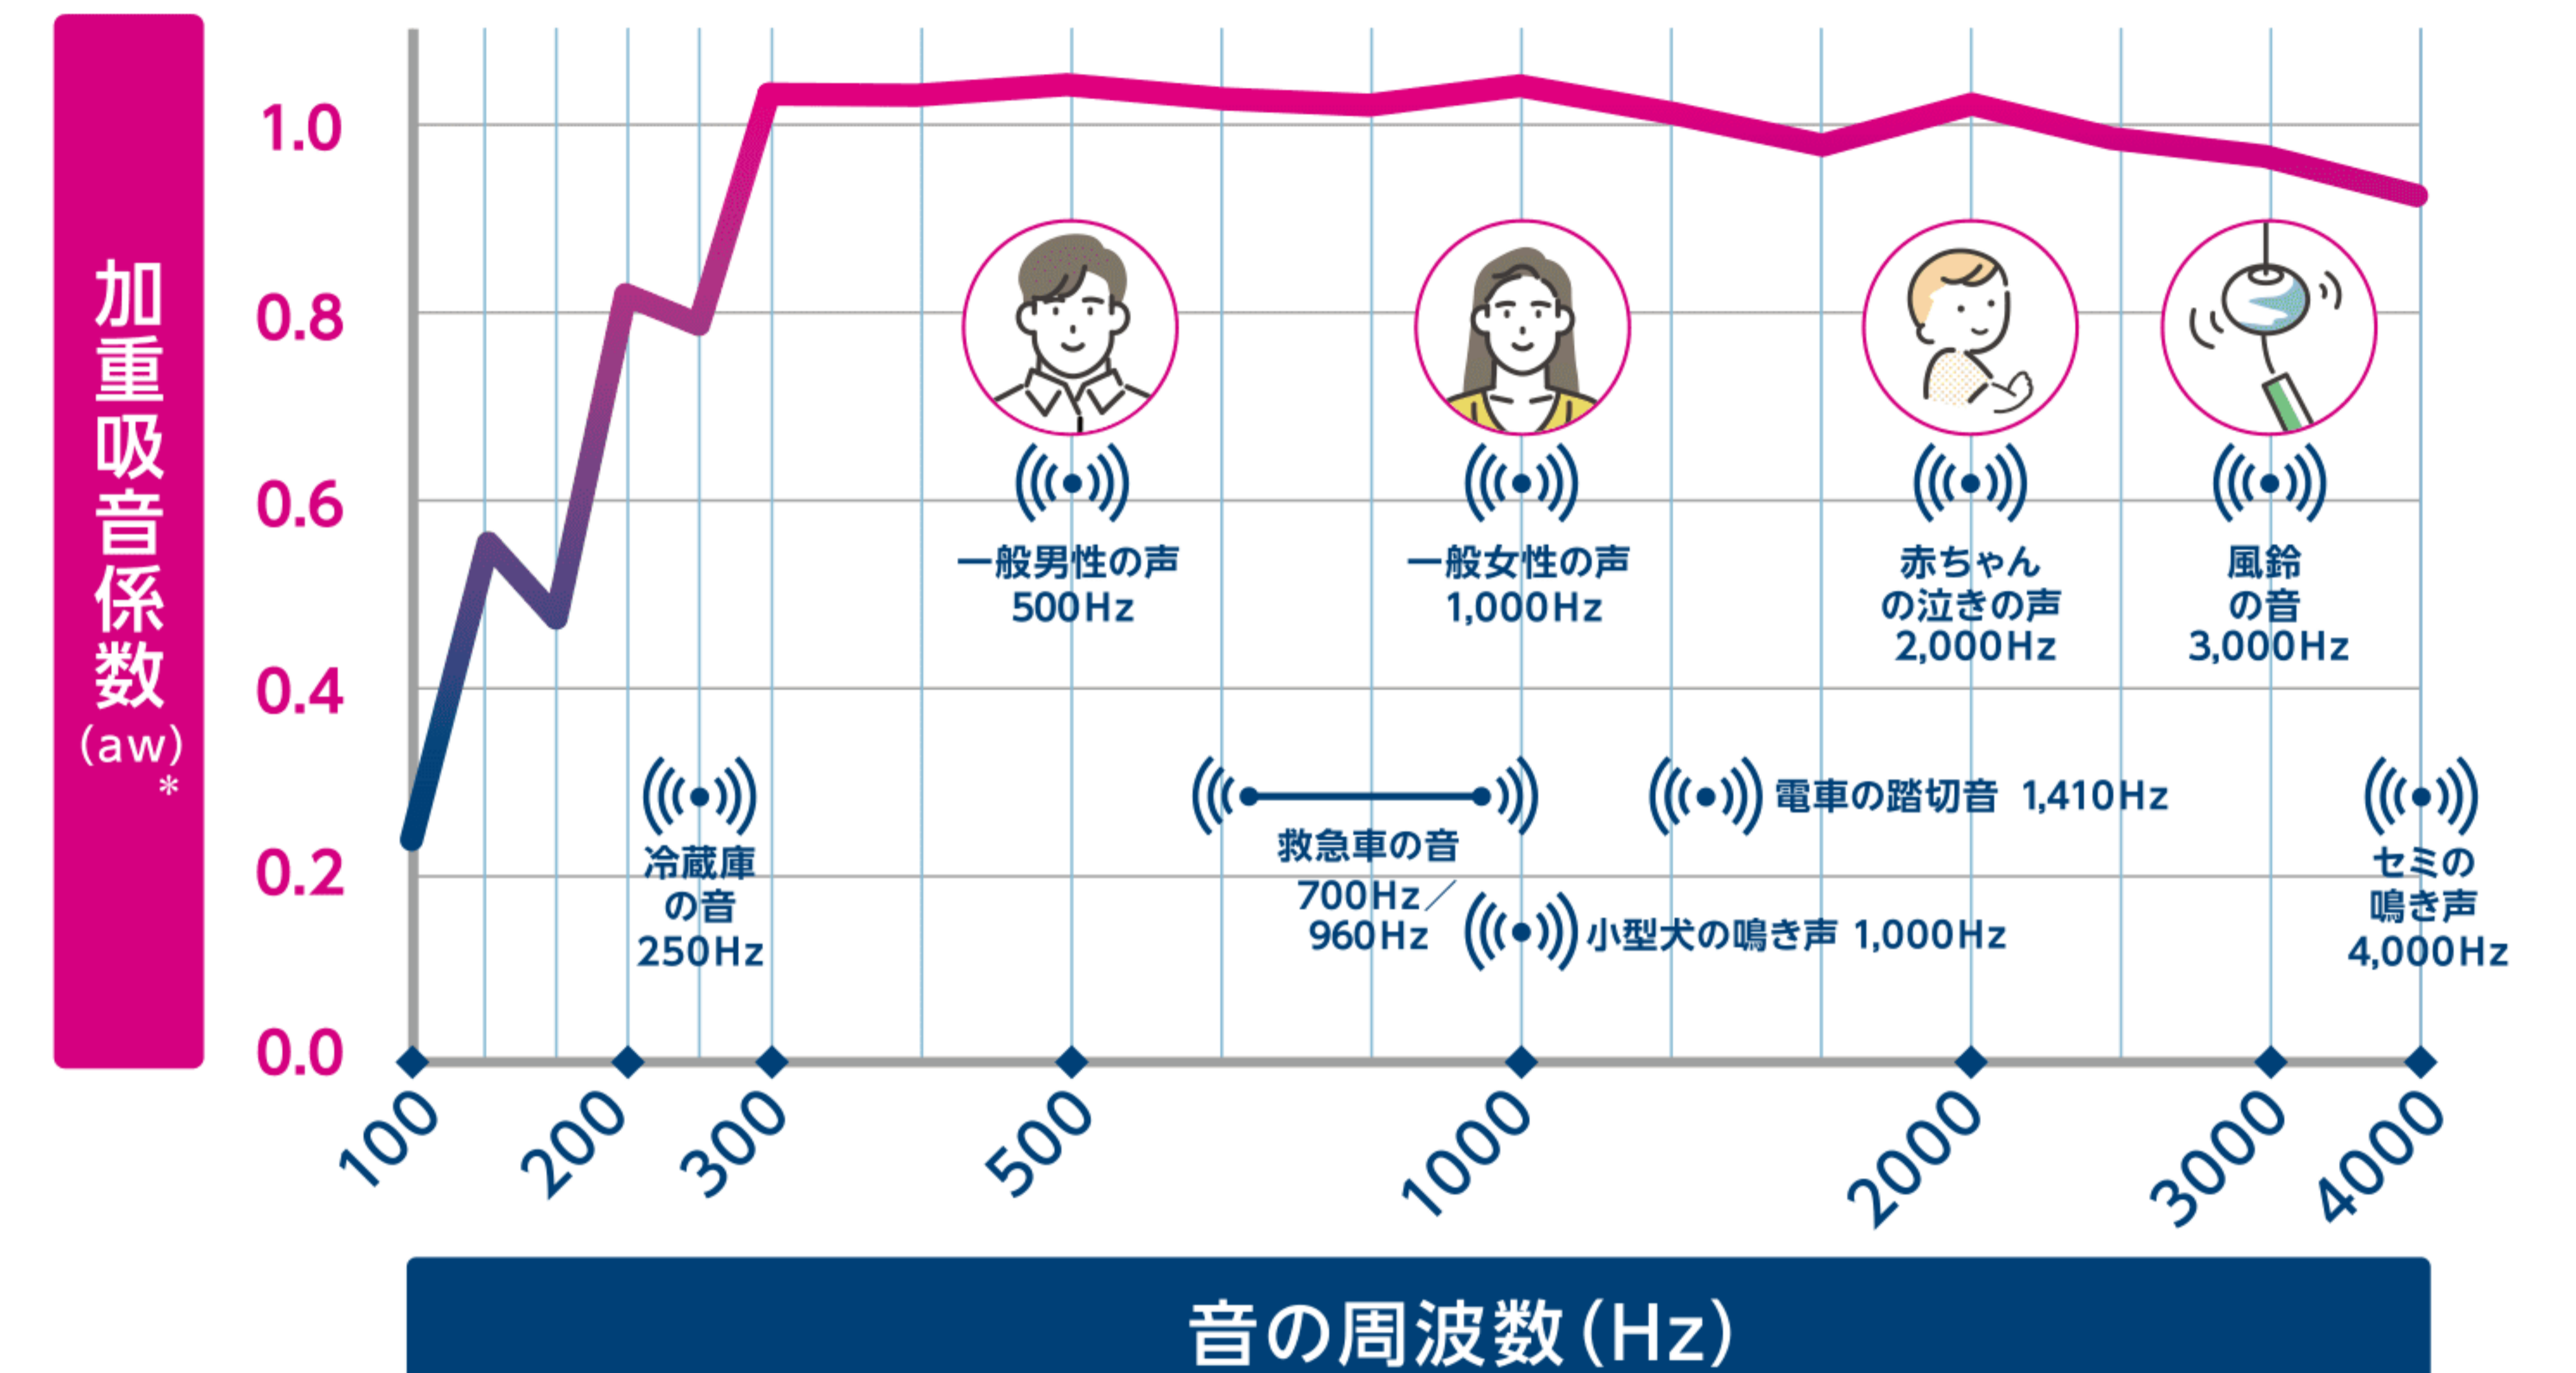

貼るだけ空間づくり あなたの部屋に、ぴったりの一枚を。

『貼るだけスラっとウォール』は人の声や生活音として感じやすい音域で高い吸音効果が期待できます。

*本データは参考値で保証値ではありません。

加重吸音係数とは？

加重吸音係数とは、音をどれくらい吸収できるかを表す数値です。0～1の範囲で示され、数値が大きいほど音をよく吸収します。

*あらゆる方向から音が入射する環境で測定するため、加重吸音係数は1を超えることがありますが、最大値は1と表します。