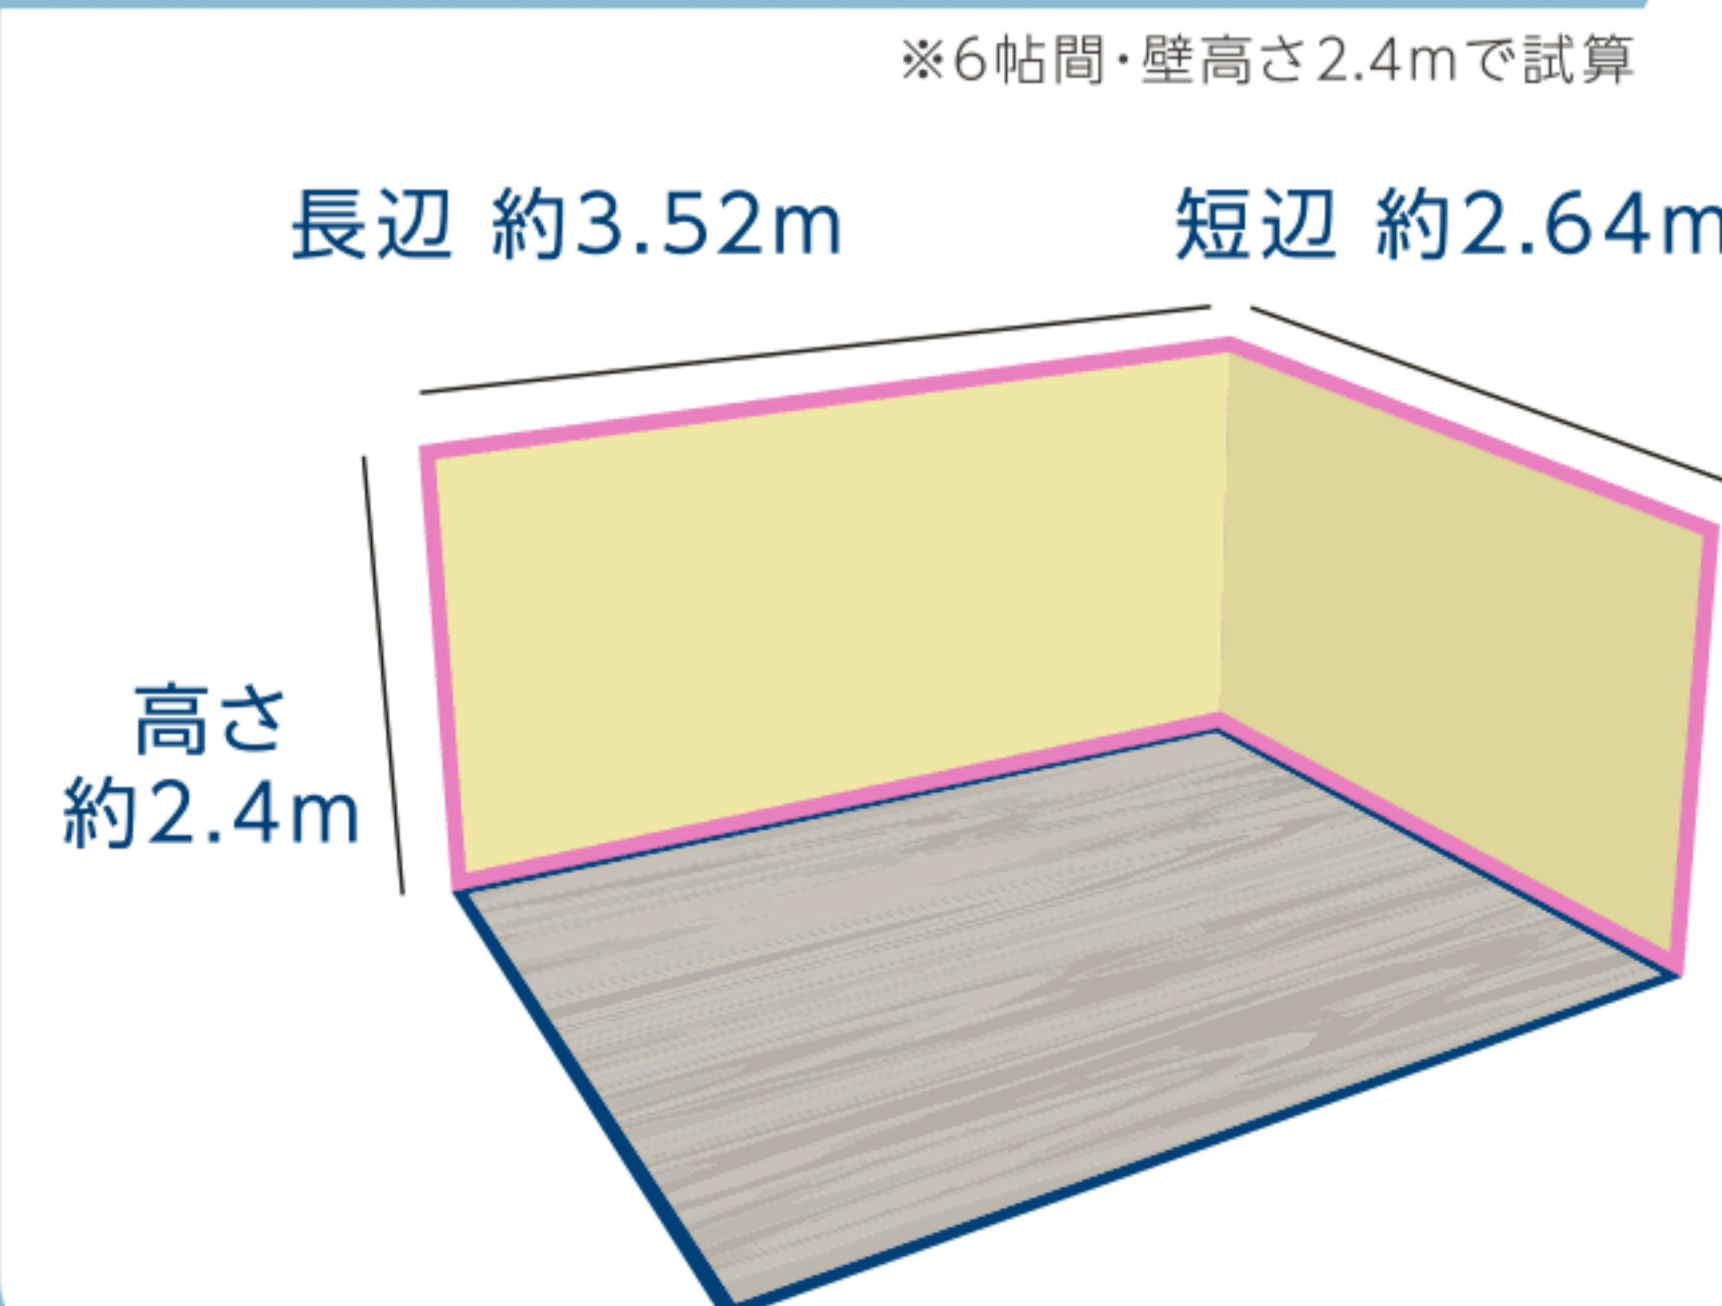

貼るだけ空間づくり あなたの部屋に、ぴったりの一枚を。

『貼るだけスラっとウォール』は人の声や生活音として感じやすい音域で高い吸音効果が期待できます。

*本データは参考値で保証値ではありません。

加重吸音係数とは？

加重吸音係数とは、音をどれくらい吸収できるかを表す数値です。0～1の範囲で示され、数値が大きいほど音をよく吸収します。

*あらゆる方向から音が入射する環境で測定するため、加重吸音係数は1を超えることがありますが、最大値は1と表します。

使用枚数の目安

	6帖 (江戸間換算)	
	約3.52m	約2.64m
幅 (W)	約3.52m	約2.64m
高さ (H)	約2.4m	
幅 445 × 高さ 600mm	32枚	24枚
幅 445 × 高さ 1200mm	16枚	12枚
幅 605 × 高さ 1200mm	12枚	10枚

※表示されている長さは一般的な目安です。ご購入の際は、必ず実際のサイズを計測したうえでお選びください。